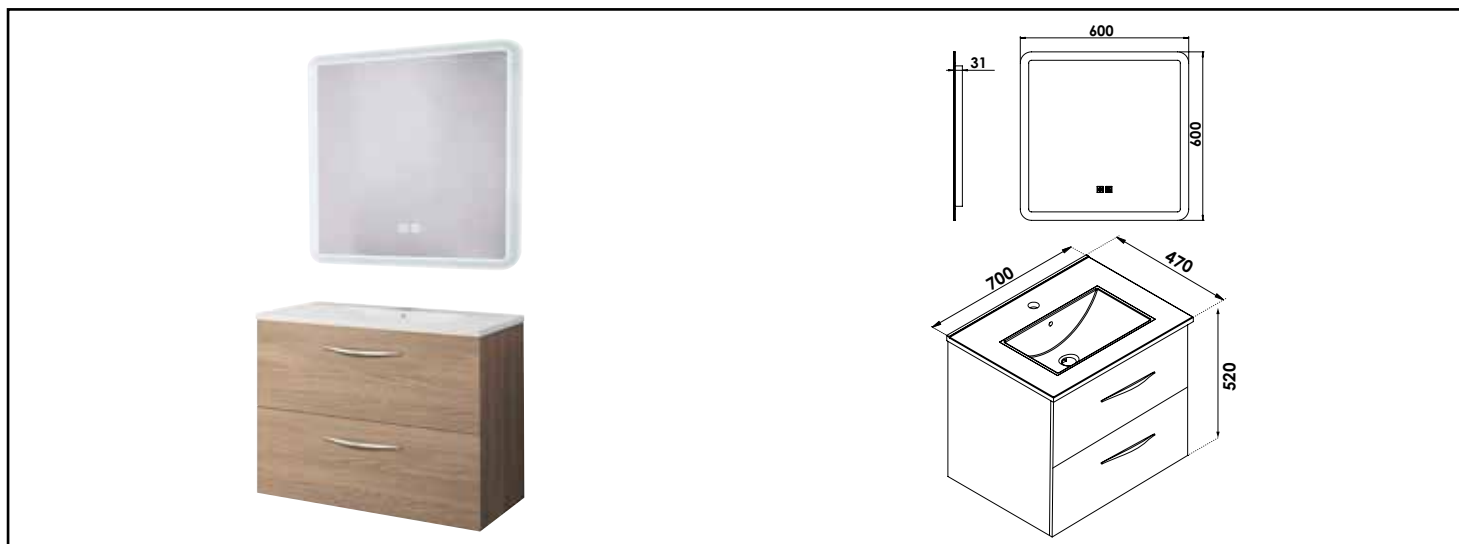

Référence : 402112013

MEUBLE SUSP DUBAÏ AVEC MIROIR LED ATHENES - LARG 70 CM - FINITION : CÉSURÉ

DÉCOUVREZ LA NOUVELLE GAMME DE MEUBLES DUBAÏ AVEC UN PLAN VASQUE EN CÉRAMIQUE BLANCHE, ALLIANT CLASSE ET SOBRIÉTÉ. ASSOCIÉ AVEC LE MIROIR ÉCLAIRANT ATHÈNES, DOTÉ D'UN ÉCLAIRAGE AJUSTABLE EN LUMINOSITÉ ET EN COULEUR, AINSI QUE D'UNE FONCTION ANTI-BUÉE INTÉGRÉE.